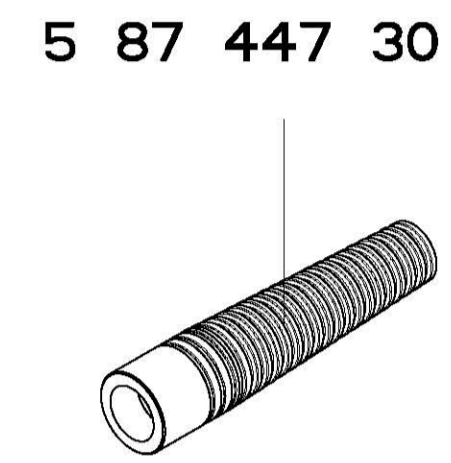

5 87 657 11  
5 87 657 66 (for bent XT tips)

XT - Serie

5 87 657 12

5 87 657 14

5 87 447 30

5 87 657 15