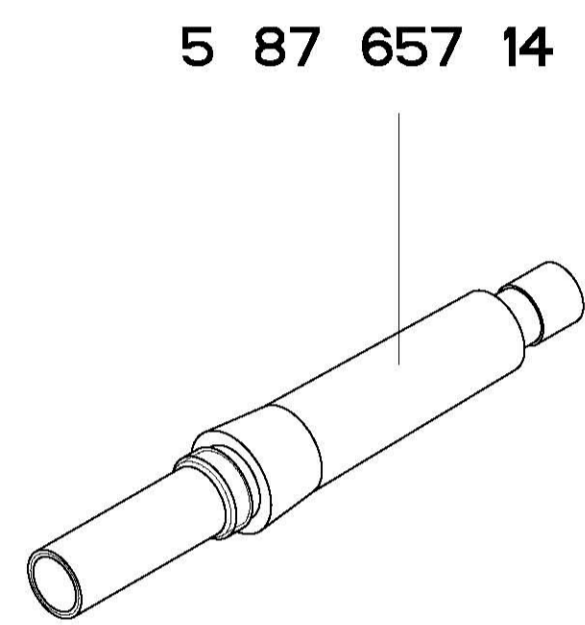

5 87 657 11  
5 87 657 66 (for bent XT tips)

XT - Serie

5 87 657 12

5 87 657 14

5 87 447 30

5 87 657 15